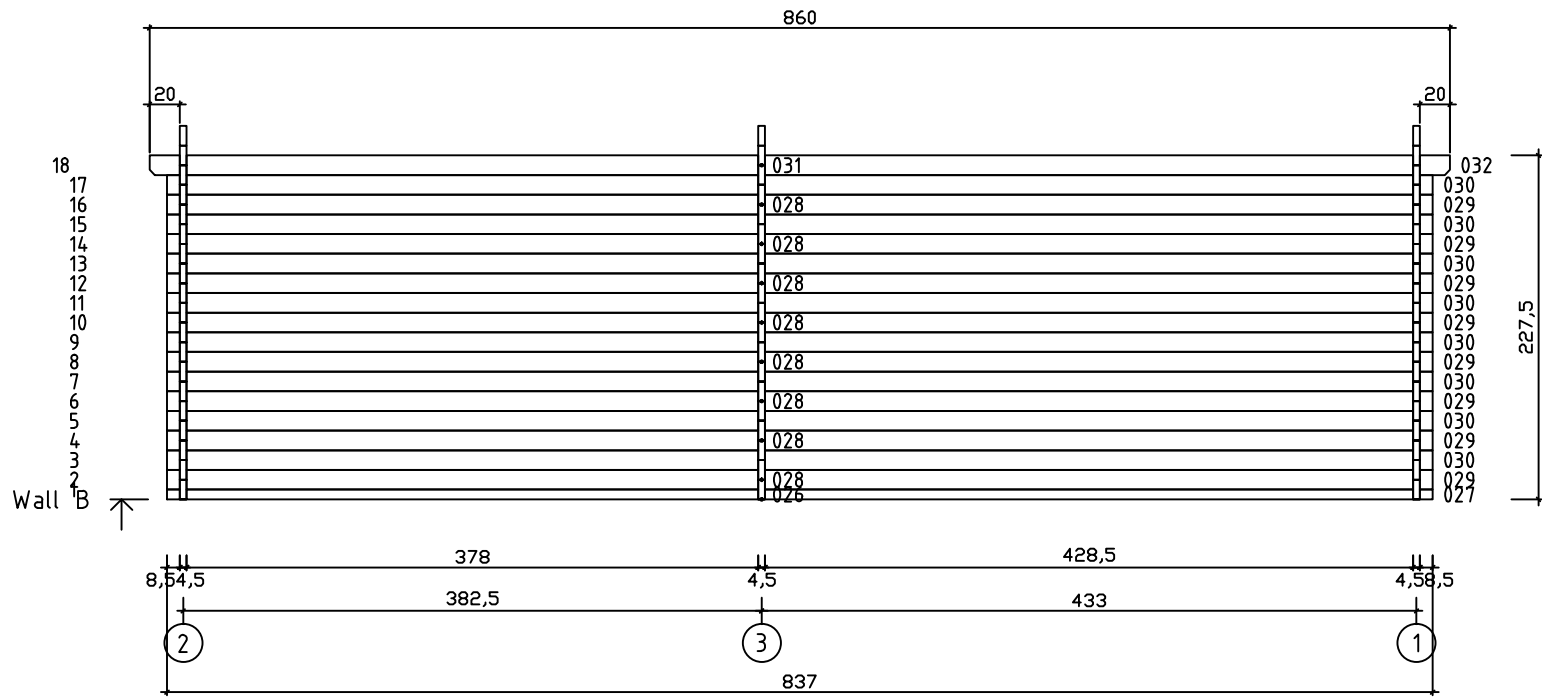

Kood	Lilou 8.2x4.9 45 DDF	Leht	Plan
Joonis	Lilou 8.2x4.9 45 DDF	Mootkava	1:50
Materjal	4.5x13	Kuup.	05.05.2017
Joonestaj	T.Laine	File	Lilou 8.2x4.9 45 DDF.d

Kood	Lilou 8.2x4.9 45 DDF	Leht	3
Joonis	WALL B	Mootkava	1:50
Materjal	4.5x13	Kuup.	05.05.2017
Joonestas	T.Laine	File	Lilou 8.2x4.9 45 DDF.d

Kood	Lilou 8.2x4.9 45 DDF	Leht	4
Joonis	WALL C	Mootkava	1:50
Materjal	4.5x13	Kuup.	05.05.2017
Joonestas	T.Laine	File	Lilou 8.2x4.9 45 DDF.d

Kood	Lilou 8.2x4.9 45 DDF	Leht	5
Joonis	WALL 1	Mootkava	1:50
Materjal	4.5x13	Kuup.	05.05.2017
Joonestas	T.Laine	File	Lilou 8.2x4.9 45 DDF.d

Kood	Lilou 8.2x4.9 45 DDF	Leht	7
Joonis	WALL 3	Mootkava	1:50
Materjal	4.5x13	Kuup.	05.05.2017
Joonestas	T.Laine	File	Lilou 8.2x4.9 45 DDF.d