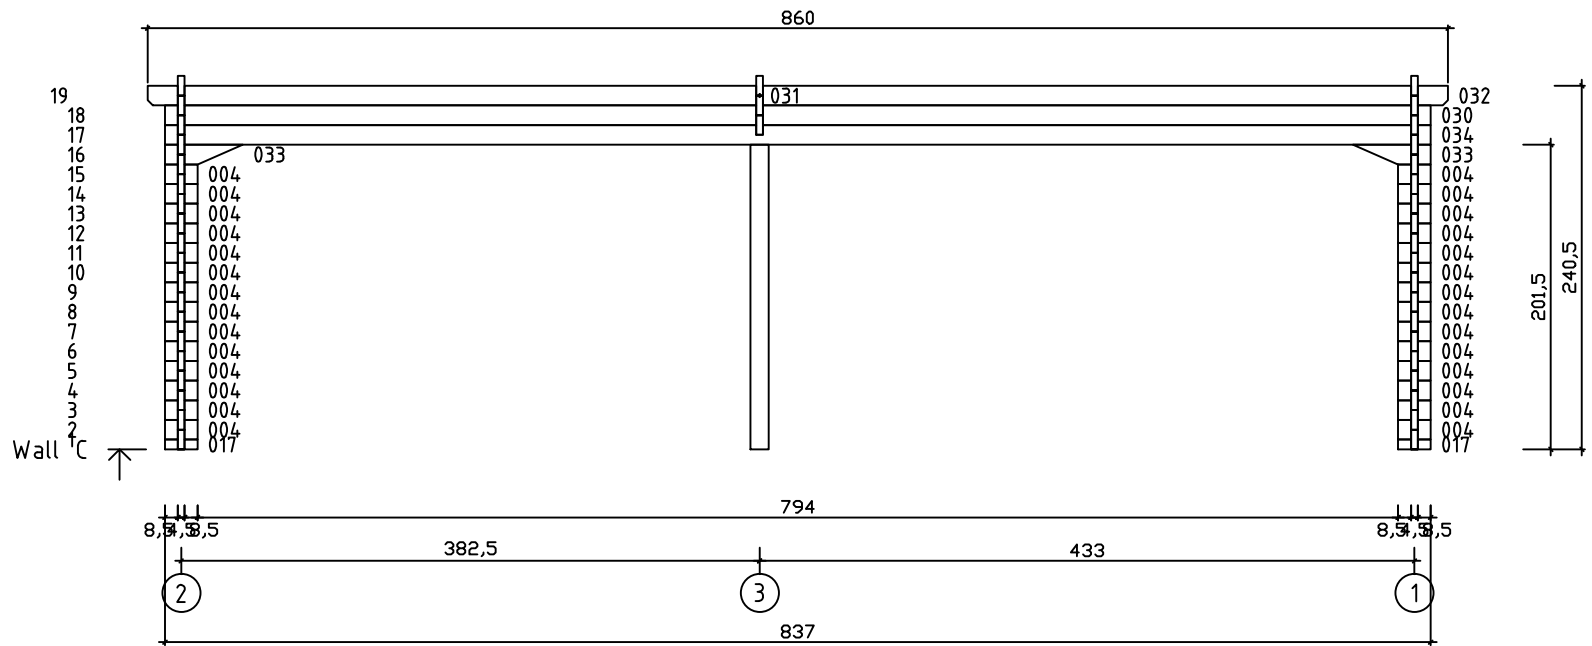

Kood	Lilou 8.2x4.9 45 DDF	Leht	Plan
Joonis	Lilou 8.2x4.9 45 DDF	Mootkava	1:50
Materjal	4.5x13	Kuup.	05.05.2017
Joonestaj	T.Laine	File	Lilou 8.2x4.9 45 DDF.d

Kood	Lilou 8.2x4.9 45 DDF	Leht	3
Joonis	WALL B	Mootkava	1:50
Materjal	4.5x13	Kuup.	05.05.2017
Joonestas	T.Laine	File	Lilou 8.2x4.9 45 DDF.d

Kood	Lilou 8.2x4.9 45 DDF	Leht	4
Joonis	WALL C	Mootkava	1:50
Materjal	4.5x13	Kuup.	05.05.2017
Joonestas	T.Laine	File	Lilou 8.2x4.9 45 DDF.d

Kood	Lilou 8.2x4.9 45 DDF	Leht	5
Joonis	WALL 1	Mootkava	1:50
Materjal	4.5x13	Kuup.	05.05.2017
Joonestas	T.Laine	File	Lilou 8.2x4.9 45 DDF.d

Kood	Lilou 8.2x4.9 45 DDF	Leht	7
Joonis	WALL 3	Mootkava	1:50
Materjal	4.5x13	Kuup.	05.05.2017
Joonestas	T.Laine	File	Lilou 8.2x4.9 45 DDF.d