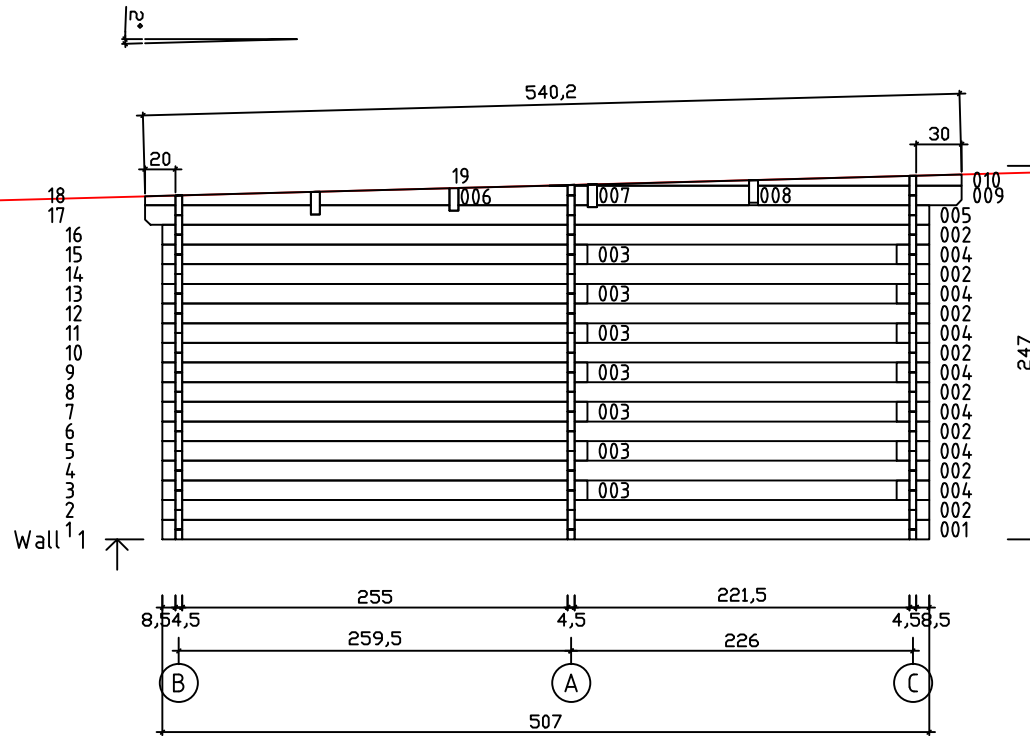

Kood	Lilou 8.2x4.9 45 DDF	Leht	Plan
Joonis	Lilou 8.2x4.9 45 DDF	Mootkava	1:50
Materjal	4.5x13	Kuup.	05.05.2017
Joonestaj	T.Laine	File	Lilou 8.2x4.9 45 DDF.d

Kood	Lilou 8.2x4.9 45 DDF	Leht	3
Joonis	WALL B	Mootkava	1:50
Materjal	4.5x13	Kuup.	05.05.2017
Joonestas	T.Laine	File	Lilou 8.2x4.9 45 DDF.d

Kood	Lilou 8.2x4.9 45 DDF	Leht	4
Joonis	WALL C	Mootkava	1:50
Materjal	4.5x13	Kuup.	05.05.2017
Joonestas	T.Laine	File	Lilou 8.2x4.9 45 DDF.d

Kood	Lilou 8.2x4.9 45 DDF	Leht	5
Joonis	WALL 1	Mootkava	1:50
Materjal	4.5x13	Kuup.	05.05.2017
Joonestas	T.Laine	File	Lilou 8.2x4.9 45 DDF.d

Kood	Lilou 8.2x4.9 45 DDF	Leht	7
Joonis	WALL 3	Mootkava	1:50
Materjal	4.5x13	Kuup.	05.05.2017
Joonestas	T.Laine	File	Lilou 8.2x4.9 45 DDF.d