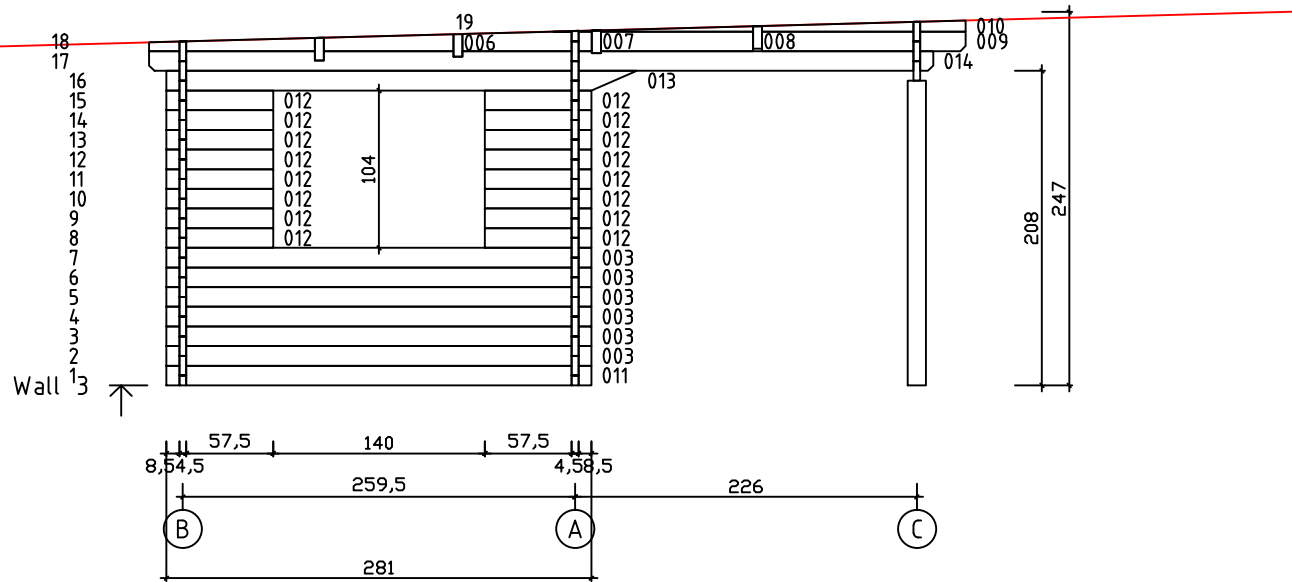

Kood	Lilou 8.2x4.9 45 DDF	Leht	Plan
Joonis	Lilou 8.2x4.9 45 DDF	Mootkava	1:50
Materjal	4.5x13	Kuup.	05.05.2017
Joonestaj	T.Laine	File	Lilou 8.2x4.9 45 DDF.d

Kood	Lilou 8.2x4.9 45 DDF	Leht	3
Joonis	WALL B	Mootkava	1:50
Materjal	4.5x13	Kuup.	05.05.2017
Joonestas	T.Laine	File	Lilou 8.2x4.9 45 DDF.d

Kood	Lilou 8.2x4.9 45 DDF	Leht	4
Joonis	WALL C	Mootkava	1:50
Materjal	4.5x13	Kuup.	05.05.2017
Joonestas	T.Laine	File	Lilou 8.2x4.9 45 DDF.d

Kood	Lilou 8.2x4.9 45 DDF	Leht	5
Joonis	WALL 1	Mootkava	1:50
Materjal	4.5x13	Kuup.	05.05.2017
Joonestas	T.Laine	File	Lilou 8.2x4.9 45 DDF.d

Kood	Lilou 8.2x4.9 45 DDF	Leht	7
Joonis	WALL 3	Mootkava	1:50
Materjal	4.5x13	Kuup.	05.05.2017
Joonestas	T.Laine	File	Lilou 8.2x4.9 45 DDF.d